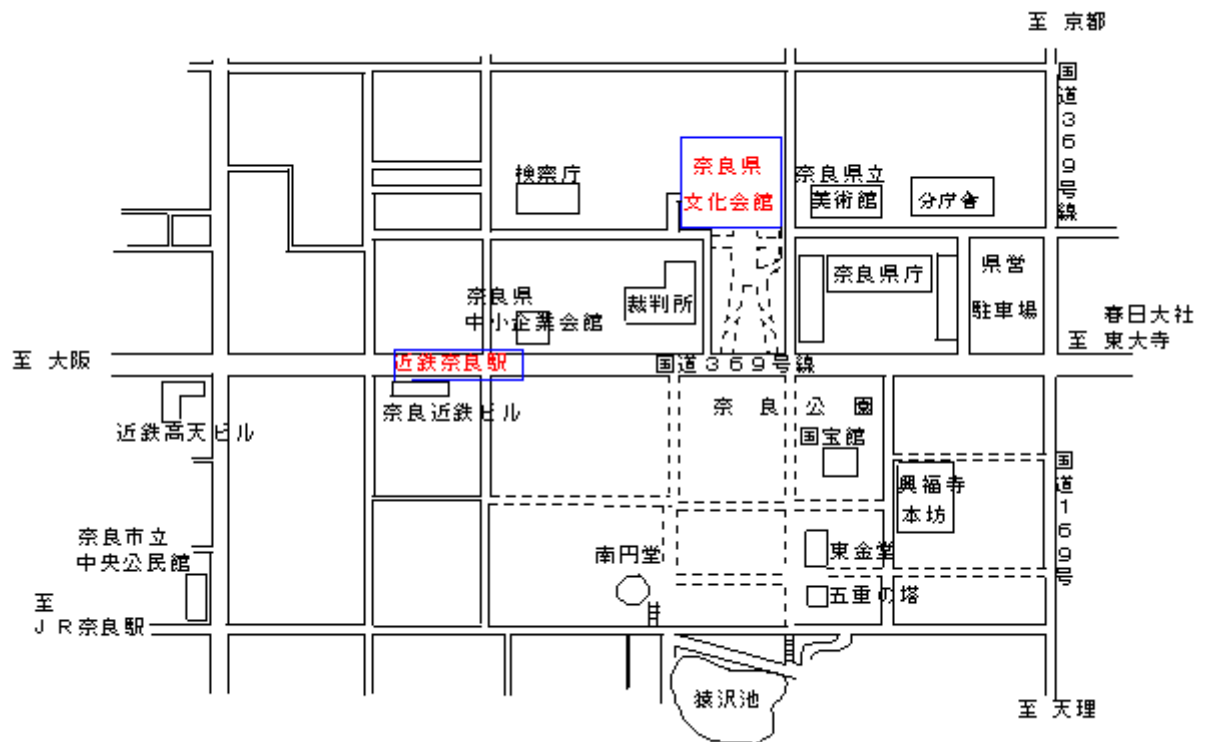

奈良県文化会館 交通案内

●概略図 〒630-8213 奈良市登大路町6-2

■鉄道最寄り駅からのご案内

- 近鉄奈良駅から
1番出口を出てそのまま東へ徒歩約5分
(奈良県庁の手前、西隣です)
- JR奈良駅から
市内循環バスに乗車「県庁前」下車
徒歩約2分