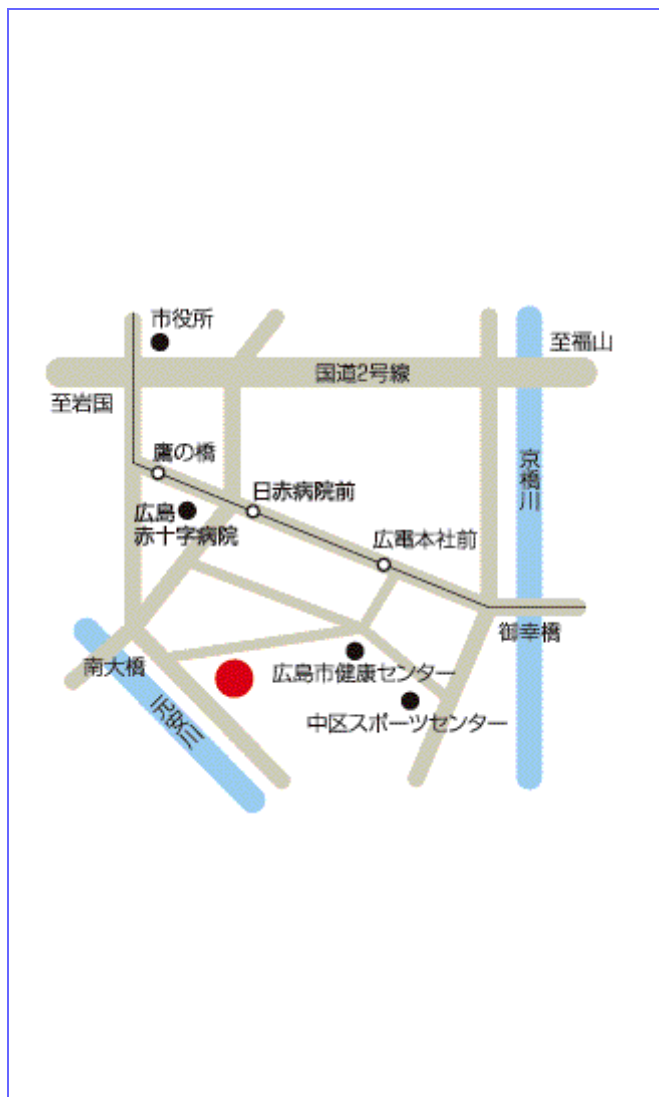

〒730-0052 広島市中区千田町 3 丁目 7-47

広島県情報プラザ

市内電車

【JR 広島駅発】

紙屋町經由広島港行(1番)→
広電本社前下車 徒歩7分

【JR 己斐発】

紙屋町經由広島港行(3番)→
広電本社前下車 徒歩7分

広電バス

【戸坂中学発】

八丁堀經由仁保沖町行(12番)→
御幸橋下車 徒歩9分

広島バス

【向洋大原発】

(21-2号)ベインティ宇品便
向洋大原ー広島駅經由ー広島港
(広島プリンスホテル)
途中 広島県情報プラザ前下車

タクシー

JR 広島駅から約20分